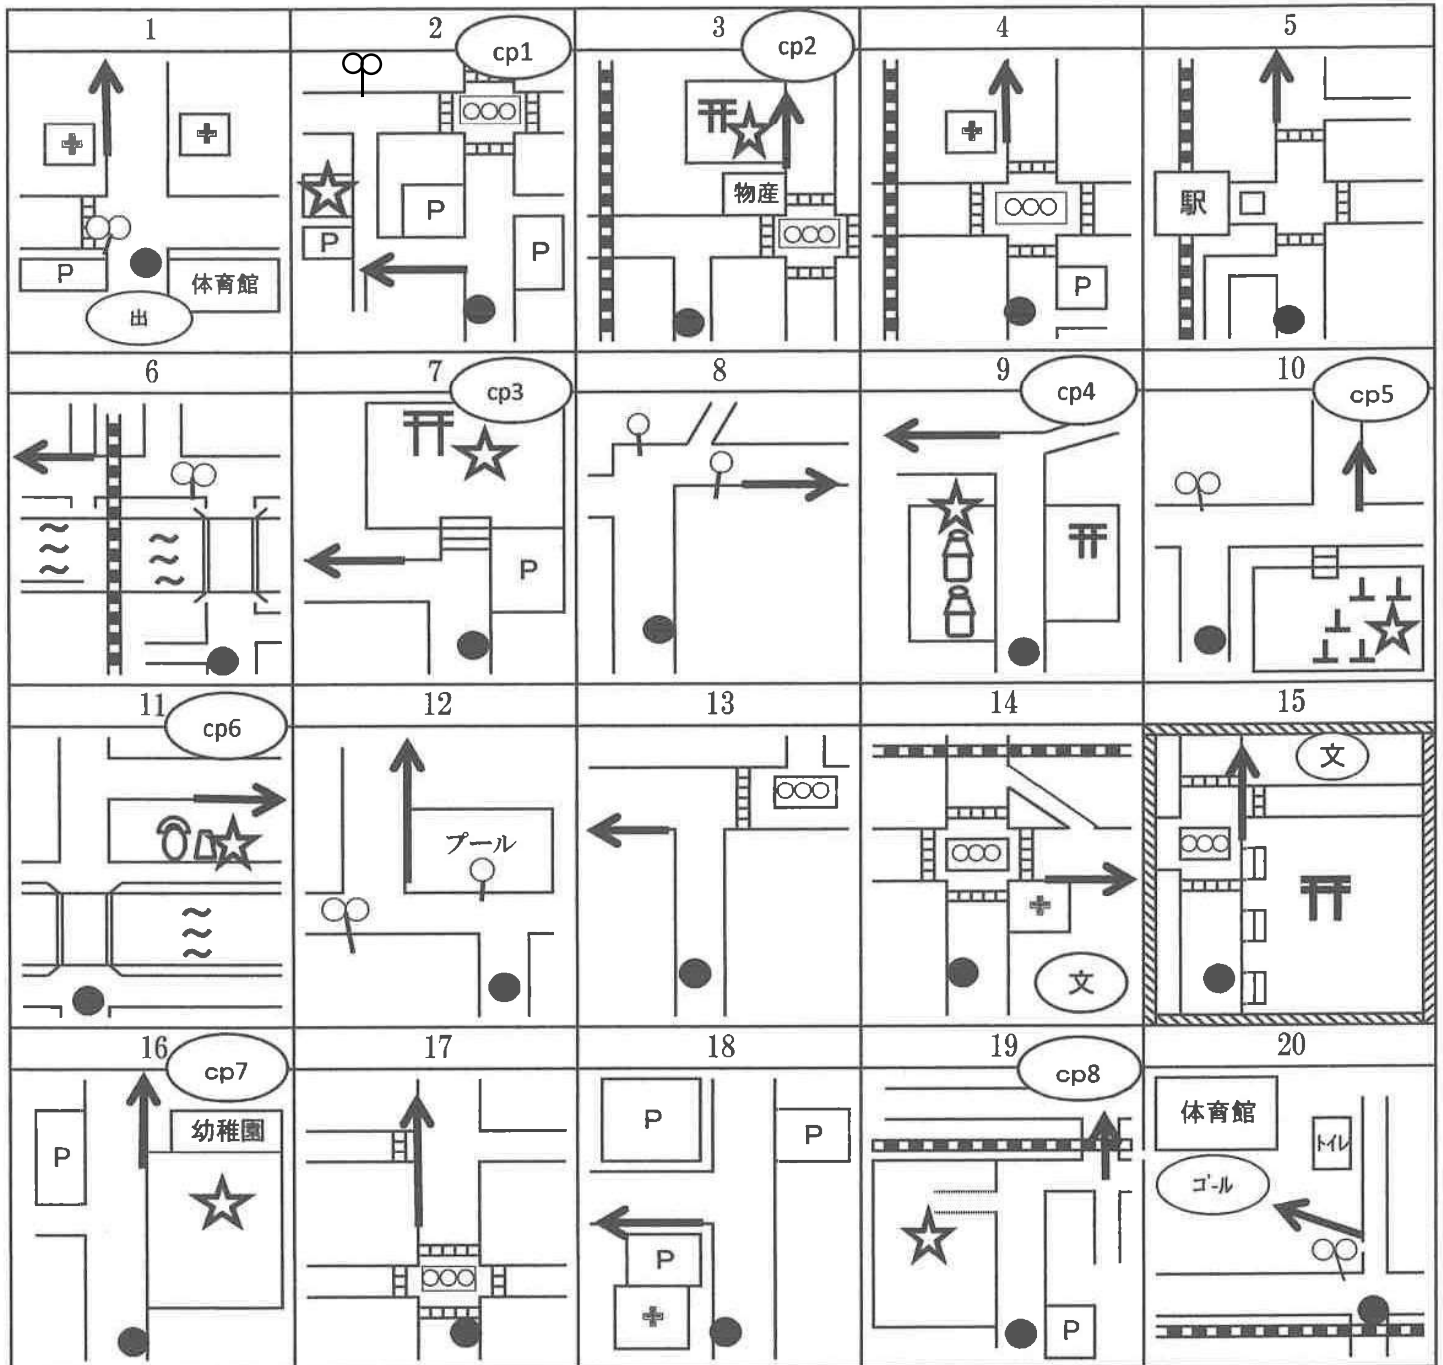

# Aコース (東回り)

記号		現在位置		横断歩道		病院
		進行方向		信号機		案内看板
		チェックポイント		カーブミラー		墓
		観察ゾーン		神社		石碑
		ヒント場所		寺		公園
		川		鉄道		コンビニエンスストア
		橋		駐車場		学校