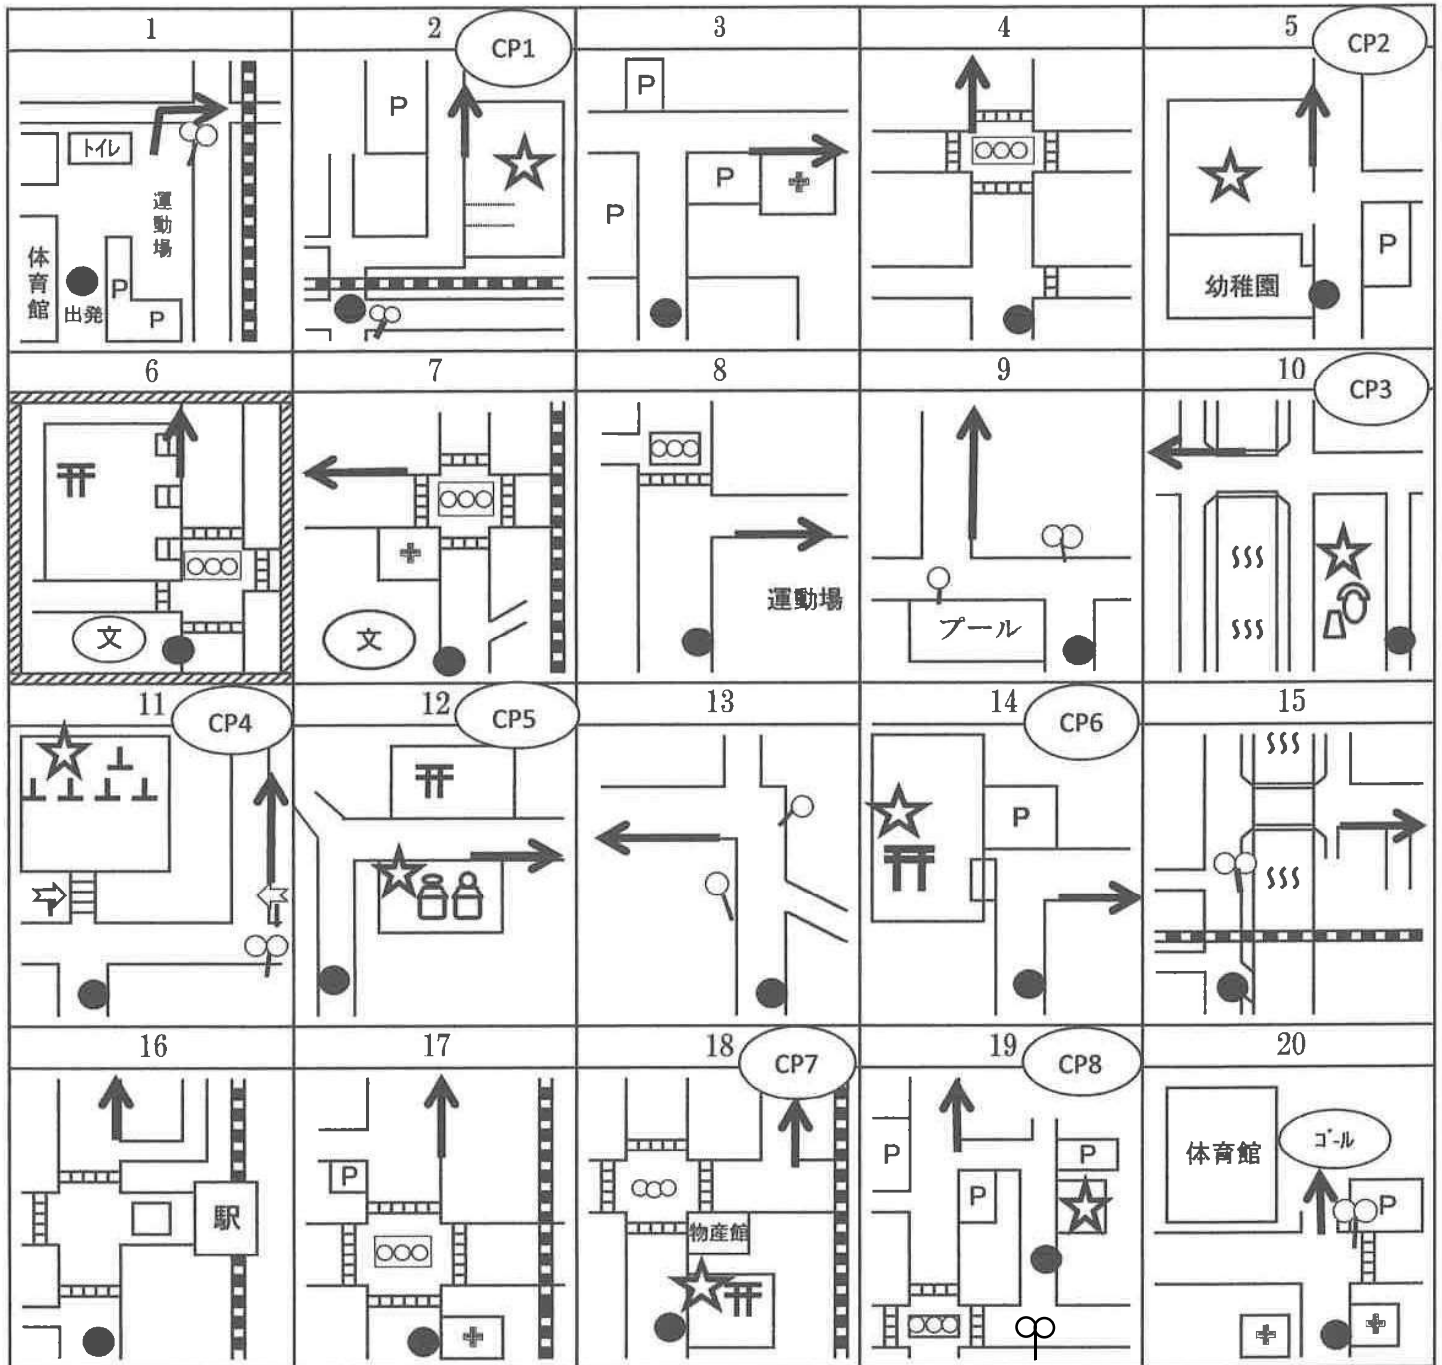

Bコース（西回り）

記号		現在位置		横断歩道		病院
		進行方向		信号機		案内看板
		チェックポイント		カーブミラー		墓
		観察ゾーン		神社		石碑
		ヒント場所		寺		公園
		川		鉄道		コンビニエンスストア
		橋		駐車場		学校