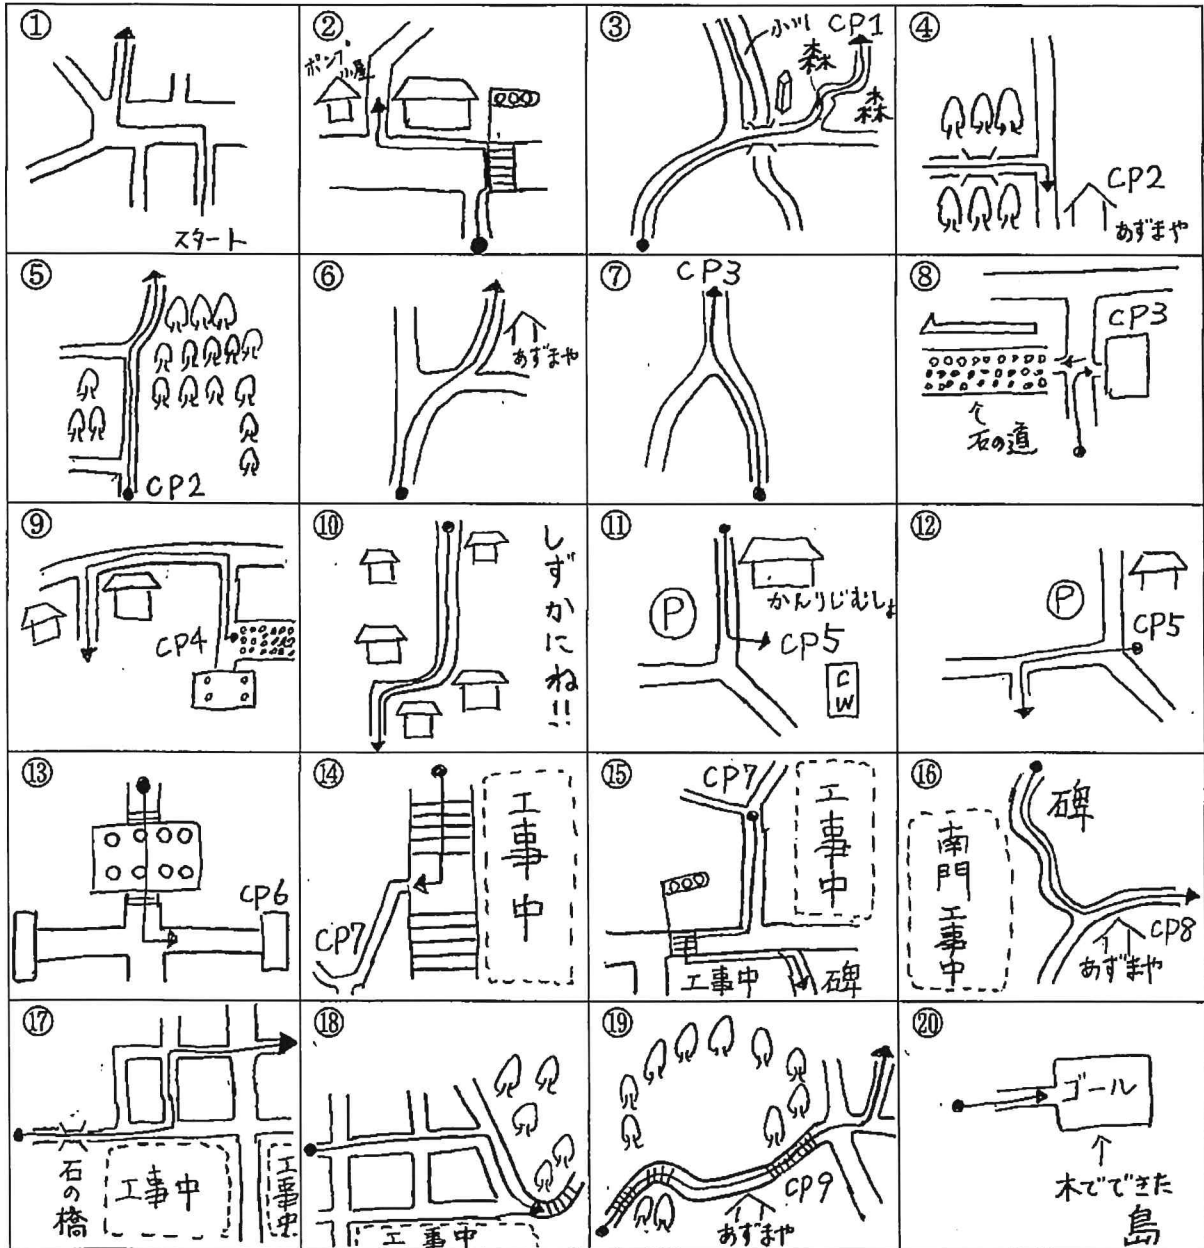

全国秋のウォークラリー大会

～ みちか 身近な自然でリフレッシュ ～ in たがじょう

《 コース コマ図 》

😊😊😊 やく ぞく 東 😊😊😊

どうろ わた かなら おうだんほうどう
道路を渡るときは必ず横断歩道を渡ること

コースにいるスタッフの言うことは守ること

とちゅう かって かせ ちか
途中で勝手に帰らないこと! 帰るときは近くのスタッフに言うこと